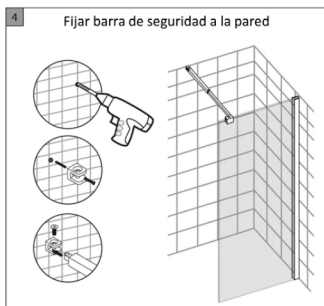

INSTRUCCIONES DE MANTENIMIENTO Y LIMPIEZA

ALUMINIO Y PARTES METÁLICAS

VIDRIO

Usar un limpiador jabonoso neutro con un paño suave.
No utilizar: estropajos fuertes, productos químicos abrasivos, alcohol, acetona u otros disolventes. Aclarar con paño húmedo.
Secar con gamuza o paño suave.