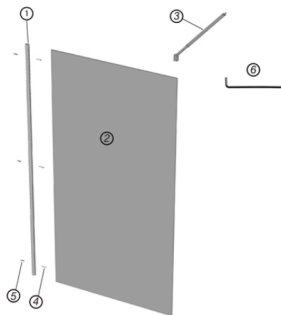

LISTADO DE ACCESORIOS					
NÚMERO	DIBUJO	UDS	NÚMERO	DIBUJO	UDS
1		1	4		3
2		1	5		3
3		1	6		1