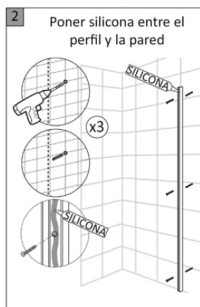

INSTRUCCIONES DE MANTENIMIENTO Y LIMPIEZA

ALUMINIO Y PARTES METÁLICAS

VIDRIO

Usar un limpiador jabonoso neutro con un paño suave.
No utilizar: estropajos fuertes, productos químicos abrasivos, alcohol, acetona u otros disolventes. Aclarar con paño húmedo.
Secar con gamuza o paño suave.