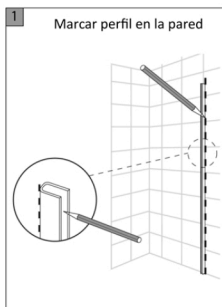

INSTRUCCIONES DE MANTENIMIENTO Y LIMPIEZA

ALUMINIO Y PARTES METÁLICAS

VIDRIO

Usar un limpiador jabonoso neutro con un paño suave.
No utilizar: estropajos fuertes, productos químicos abrasivos, alcohol, acetona u otros disolventes. Aclarar con paño húmedo.
Secar con gamuza o paño suave.